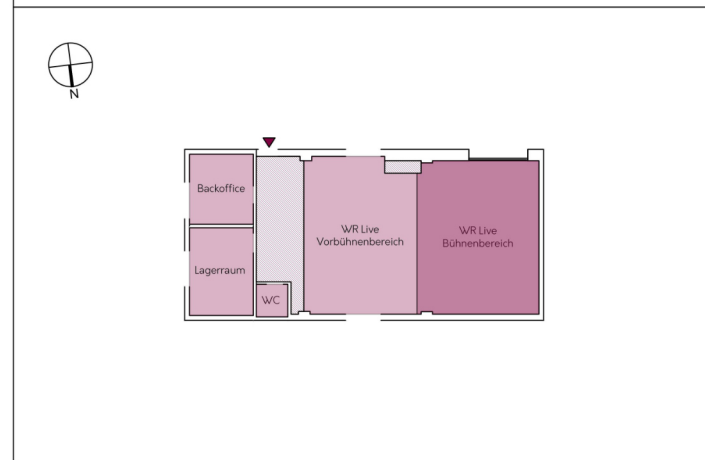

WilhelmsRock : Live

Ladeweg und Innenraum ebenerdig

Ausstattung Live:

Yamaha M7CL 48/1

PA

2x Traversensteher mit je 4x LED Par

4x Desisti Stufenlinse, Frontlicht

Backoffice:

Sitzgruppe und Kühlschrank

Sitzgruppe Lounge:

-Casemöbel auf Rolle

-2Sitzer mit integriertem USB und Schuko Anschluss

WilhelmsRock Live - Raumübersicht

M 1:100

WilhelmsRock UG

Lars Vegas Ide
+49 1703663757