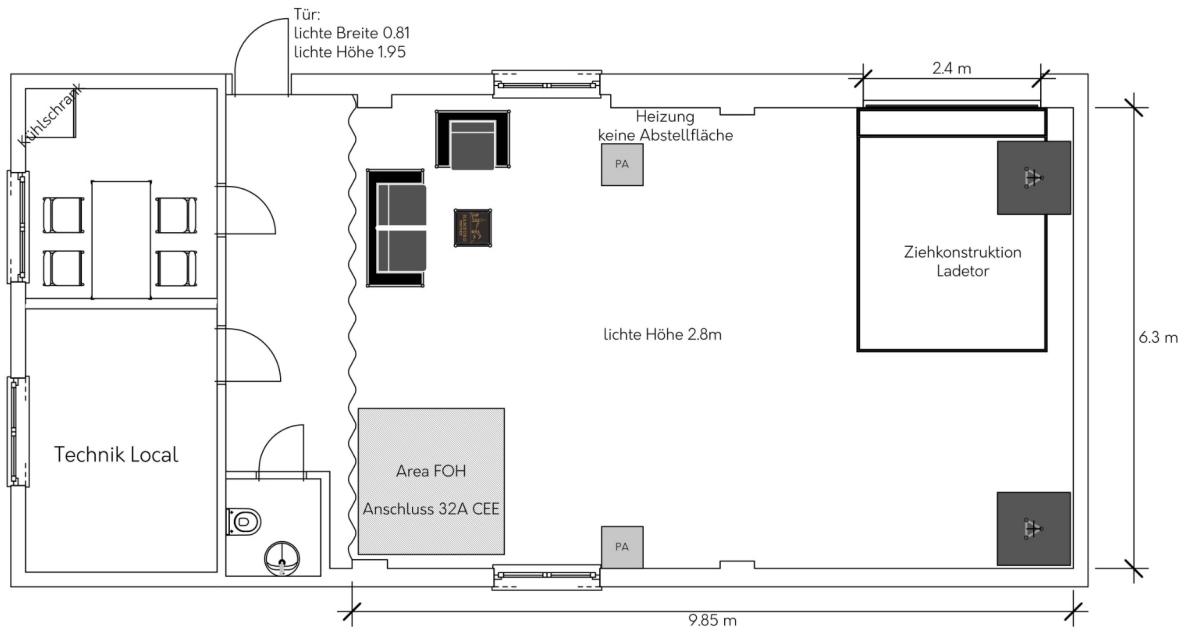

WilhelmsRock : Live

Ladeweg und Innenraum ebenerdig

Ausstattung Live:

Yamaha M7CL 48/1

PA

2x Traversensteher mit je 4x LED Par

4x Desisti Stufenlinse, Frontlicht

Backoffice:

Sitzgruppe und Kühlschrank

Sitzgruppe Lounge:

-Casemöbel auf Rolle

-2Sitzer mit integriertem USB und Schuko Anschluss

WilhelmsRock Live - Raumübersicht

M 1:100

WilhelmsRock UG

Lars Vegas Ide
+49 1703663757