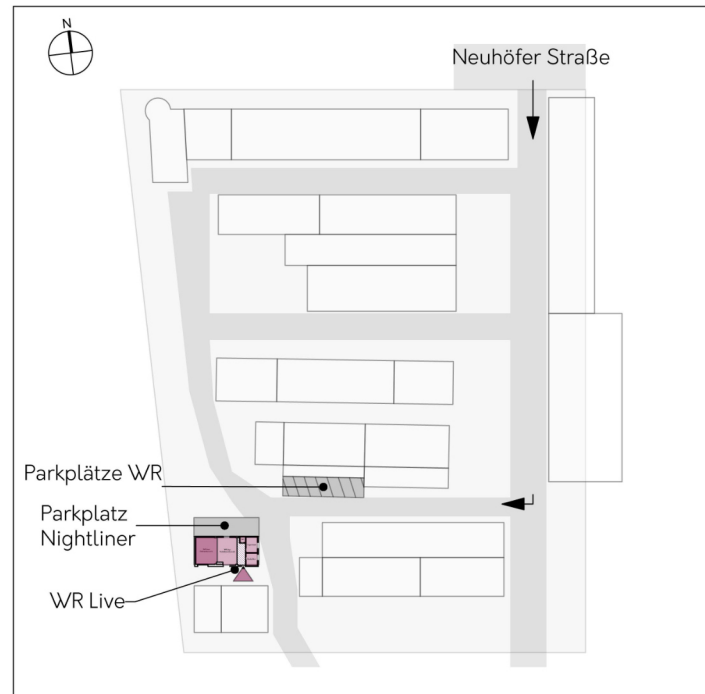

WilhelmsRock : Live

Ladeweg und Innenraum ebenerdig

Ausstattung Live:

Yamaha M7CL 48/1

PA

2x Traversensteher mit je 4x LED Par

4x Desisti Stufenlinse, Frontlicht

Backoffice:

Sitzgruppe und Kühlschrank

Sitzgruppe Lounge:

-Casemöbel auf Rolle

-2Sitzer mit integriertem USB und Schuko Anschluss

WilhelmsRock Live - Raumübersicht

M 1:100

WilhelmsRock UG

Lars Vegas Ide
+49 1703663757